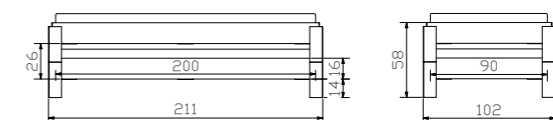

Dimension cm	
Amigo		Stapelbett (ohne Lattenrost)	lit superposable (sans sommier)	stacking bed (without slats)	
		Breite	largeur	width	90
		Länge	longueur	length	200
		Unterbett: Freiraum für Lattenroste und Matratzen 26 cm	lit inférieur: espace libre pour sommiers et matelas 26 cm	lower bed: free space for slats and mattresses 26 cm	
		Andere Masse und Ausführungen siehe Register 5 Wood-Line.	autres dimensions et exécutions voir index 5 Wood-Line.	other dimensions and executions see index 5 Wood-Line.	

Alle Holzteile in Buche weiss lasiert, lackiert | toutes les parties en bois en hêtre teinté blanc lasuré, laqué | all wooden parts in beech white stained, lacquered

Ausführungen | exécutions | executions

- **06** Buche natur
  Hêtre naturel
  Natural beech
- **07** Buche schoko
  Hêtre teinté chocolat
  Beech chocolate coloured
- **08** Buche kirschbaumfarbig
  Hêtre teinté merisier
  Beech cherry coloured
- **09** Buche weiss lasiert
  Hêtre teinté blanc lasuré
  Beech white stained
- **80** Kernbuche natur geölt
  Hêtre coeur rouge naturel huilé
  Heart beech natural oiled
- **81** Buche walnuss geölt
  Hêtre teinté noyer huilé
  Beech walnut oiled
- **92** Kernesche natur
  Frêne coeur noir naturel
  Heart ash natural

				Dimension cm	
Amigo		Einzelbett	lit simple	single bed	
		Breite	largeur	width	90
		Länge	longueur	length	200
Lovara		Kommode	commode	chest of drawers	90/40/75
Dupla		Nachttisch	table de nuit	bedside table	48/40/35
Seda		Bank	banquette	bench	120/35/38

Alle Holzteile in Kernbuche natur geölt | toutes les parties en bois en hêtre coeur rouge naturel huilé | all wooden parts in Heart beech natural oiled

stapelbar | superposable | for stacking only