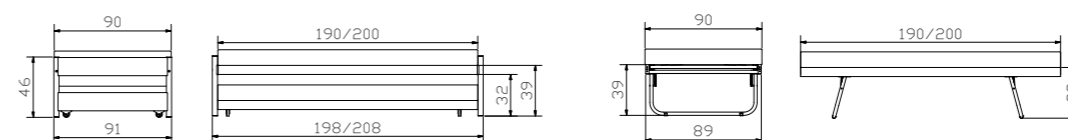

**Alle Holzteile in weiss** | toutes les parties en bois en blanc | all wooden parts in white

**Tria**

Nachttisch

table de nuit

bedside table

**Dimension cm**

48/43/51

**Alle Holzteile in Buche Nachbildung** | toutes les parties en bois en hêtre laminé | all wooden parts in laminated beech