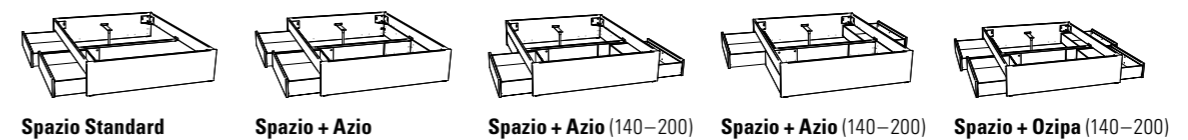

Spazio	Mido	Duetto	Arona	Dimension cm
	Bett, inklusive 2 Bettkästen Breiten Längen	Nachttisch	Kopfteil	Kissen, Campos blanc 372	lit, 2 tiroirs à literie inclus largeurs longueurs table de nuit bedside table tête de lit headboard coussins, Campos blanc 372 cushions, Campos blanc 372 90, 100, 120, 140, 160, 180, 200 200, 210, 220 40/35 90/100, 120, 140, 160, 180, 200 90/100, 120, 140, 160, 180/200