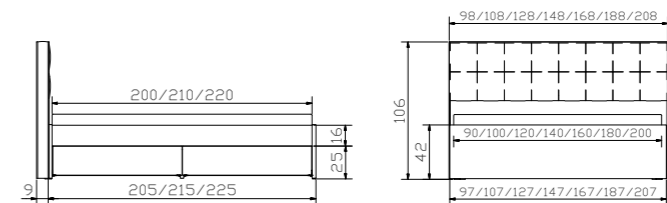

Dimension cm
Aska	Sekretär	secrétaire	bureau	120/60/85
Circo	Nachttisch/Hocker	table de nuit/tabouret	bedside table/stool	∅ 45/44
Caja	Nachttisch	table de nuit	bedside table	48/41/16
	Bettkästen mit gedämpftem Selbststeuzug Blumotion von BLUM.	Tiroirs avec système d'amortissement Blumotion de BLUM.	Drawers with soft closing runner Blumotion of BLUM.	

Tip-On Öffnung mit Vollauszug bei Bettkästen optional erhältlich siehe Preisliste
ouverture Tip-On avec extension totale des tiroirs disponible en option voir liste de prix
opening Tip-On with full extension of bed drawers optional available see price-list

Kopfteil in Kitana grigio 602 | tête de lit en Kitana grigio 602 | headboard in Kitana grigio 602

Stoffauswahl/Farben siehe Register 1, Seiten 6-7. | choix de tissus/couleurs voir index 1, pages 6-7. | choice of tissues/colours see index 1, pages 6-7.

Alle Holzteile in Buche weiss deckend, lackiert | toutes les parties en bois en hêtre massif blanc couvrant, laqué | all wooden parts in solid beech white stained, lacquered

				Dimension cm
Elito	Bett, inklusive Kopfteil gepolstert und 2 Bettkästen Breiten Längen siehe Seite 12.10	lit, tête de lit rembourrée et 2 tiroirs à literie inclus largeurs longueurs voir page 12.10	bed, headboard upholstered and 2 bed drawers included widths lengths see page 12.10	90, 100, 120, 140, 160, 180, 200 200, 210, 220
Ozipa	Option (Zer Set): Bettkästen	Option (set de 2): tiroirs à literie	Option (set of 2): bed drawers	
Ipa	Deckel (kopfseitig nicht mit Caja Nachttisch anwendbar)	couvercles (inadapté pour table de nuit Caja côté tête)	covers (inapplicable with Caja bedside table at head position)	
Azio	Blenden siehe Seite 12.12	panneaux voir page 12.12	panels see page 12.12