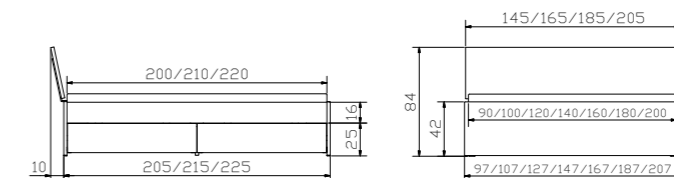

Dimension cm
Lanno	Kommode	commode	chest of drawers	90/42/83
Emilio alu	Herrendiener	valet	dressboy	45/28/111
Caja	Nachttisch	table de nuit	bedside table	48/41/16

Tip-On Öffnung mit Vollauszug bei Bettkästen optional erhältlich siehe Preisliste
ouverture Tip-On avec extension totale des tiroirs disponible en option voir liste de prix
opening Tip-On with full extension of bed drawers optional available see price-list

Bett Spazio und Nachttisch Caja in Buche massiv weiss deckend, lackiert, alle anderen Holzteile in weiss |
lit Spazio et table de nuit Caja en bois massif en blanc couvrant, laqué, toutes les autres parties en bois en blanc |
bed Spazio and bedside table Caja in solid beech white covering, lacquered, all other wooden parts in white

				Dimension cm
Spazio	Bett, inklusive 2 Bettkästen	lit, 2 tiroirs à literie inclus	bed, 2 bed drawers included	90, 100, 120, 140, 160, 180, 200
	Breiten	largeurs	widths	200, 210, 220
	Längen	longueurs	lengths	
Ozipa	Option (2er Set): Bettkästen	Option (set de 2): tiroirs à literie	Option (set of 2): bed drawers	
Ipa	Deckel (kopfseitig nicht mit Caja Nachttisch anwendbar)	couvercles (inadapté pour table de nuit Caja côté tête)	covers (inapplicable with Caja bedside table at head position)	
Azio	Blenden siehe Seite 12.8	panneaux voir page 12.5	panels see page 12.8	
Orva	Kopfteil	tête de lit	headboard	140, 160, 180, 200