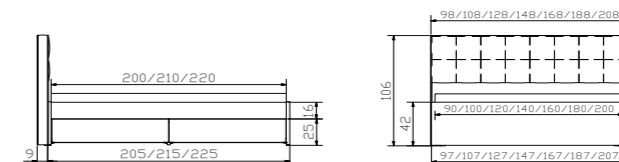

Dimension cm
Lovara	Kommode	commode	chest of drawers	90/40/75
Caja	Nachttisch	table de nuit	bedside table	48/41/16
	Bettkasten mit gedämpftem Selbststeinzug Blumotion von BLUM.	Tiroirs avec système d'amortissement Blumotion de BLUM.	Drawers with soft closing runner Blumotion of BLUM.	
	Bettkasten: bei Länge 200 cm siehe Skizze ① bei Länge 210/220 cm siehe Skizze ②	Tiroir à literie: pour longueur 200 cm voir esquisse ① pour longueur 210/220 cm voir esquisse ②	Bed drawer: for length 200 cm see drawing ① for lengths 210/220 cm see drawing ②	

Kopfteil in Casual carbon 334 | tête de lit en Casual carbon 334 | headboard in Casual carbon 334

Stoffauswahl/Farben siehe Register 1, Seiten 6–7. | choix de tissus/couleurs voir index 1, pages 6–7. | choice of tissues/colours see index 1, pages 6–7.

Alle Holzteile in Kernbuche natur geölt | toutes les parties en bois en hêtre coeur rouge naturel huilé | all wooden parts in heart beech natural oiled

12.10

				Dimension cm
Elito	Bett, inklusive Kopfteil gepolstert und 2 Bettkästen Breiten Längen	lit, tête de lit rembourrée et 2 tiroirs à literie inclus largeurs longueurs	bed, headboard upholstered and 2 bed drawers included widths lengths	90, 100, 120, 140, 160, 180, 200 200, 210, 220
Ozipa	Option (2er Set): Bettkästen	Option (set de 2): tiroirs à literie	Option (set of 2): bed drawers	
Ipa	Deckel (kopfseitig nicht mit Caja Nachttisch anwendbar)	couvercles (inadapté pour table de nuit Caja côté tête)	covers (inapplicable with Caja bedside table at head position)	
Azio	Blenden siehe Seite 12.12	panneaux voir page 12.12	panels see page 12.12