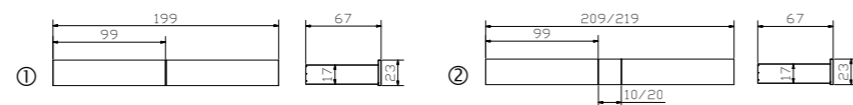

Bettkästen mit gedämpftem Selbsteinzug Blumotion von BLUM.

Bettkästen:  
bei Länge 200 cm  
siehe Skizze ①  
bei Länge 210/220 cm  
siehe Skizze ②

Tiroirs avec système d'amortissement Blumotion de BLUM.

Tiroir à literie:  
pour longueur 200 cm  
voir esquisse ①  
pour longueur 210/220 cm  
voir esquisse ②

Drawers with soft closing runner Blumotion of BLUM.

Bed drawer:  
for length 200 cm  
see drawing ①  
for lengths 210/220 cm  
see drawing ②

				Dimension cm
<b>Lovara</b>	Kommode	commode	chest of drawers	90/40/75
<b>Caja</b>	Nachttisch	table de nuit	bedside table	48/41/16
	Bettkasten mit gedämpftem Selbststeinzug Blumotion von BLUM.	Tiroirs avec système d'amortissement Blumotion de BLUM.	Drawers with soft closing runner Blumotion of BLUM.	
	Bettkasten: bei Länge 200 cm siehe Skizze ① bei Länge 210/220 cm siehe Skizze ②	Tiroir à literie: pour longueur 200 cm voir esquisse ① pour longueur 210/220 cm voir esquisse ②	Bed drawer: for length 200 cm see drawing ① for lengths 210/220 cm see drawing ②	