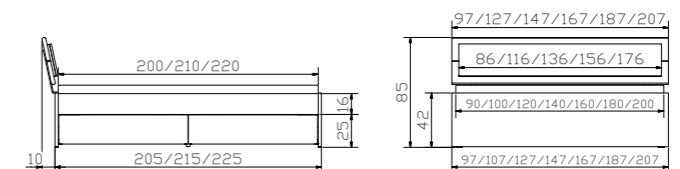

Alle Holzteile in Kernbuche natur geölt | toutes les parties en bois en hêtre coeur rouge naturel huilé | all wooden parts in Heart beech natural oiled