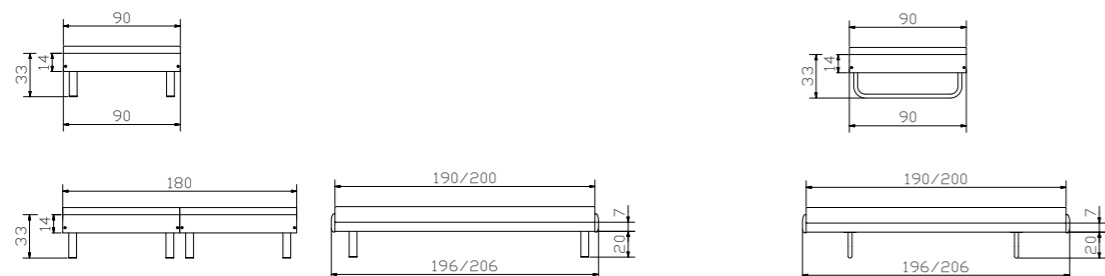

**Alle Holzteile in weiss** | toutes les parties en bois en blanc | all wooden parts in white

**Tria**

Nachttisch

table de nuit

bedside table

**Dimension cm**

48/43/51

**Alle Holzteile in Buche Nachbildung** | toutes les parties en bois en hêtre laminé | all wooden parts in laminated beech

Econom chrom

Box 

				Dimension cm
<b>Econom</b> alu/chrom	Bett Breite Länge	lit largeur longueur	bed width length	90 200
	Verbindungsbeschlag für 2 Betten (2er Set) verhindert das Auseinanderrutschen	pièces de liaison pour 2 lits (jeu de 2) évitent que les lits ne s'écartent l'un de l'autre	connectors for two beds (set of 2) prevents the parts from slipping apart	
	Füße auch in Komforthöhe 25 cm möglich	pièdes également livrables en hauteur confort 25 cm	feet also available for a comfort level of 25 cm	
<b>Twio</b> 	Nachtisch	table de nuit	bedside table	48/43/34
<b>Box</b> 	Bettkasten, weiss	coffre à literie, blanc	bedding box, white	120/89/18

Alle Holzteile in Buche Nachbildung | toutes les parties en bois en laminé hêtre | all wooden parts in laminated beech

				Dimension cm
<b>Latino</b> alu	Bett Breite Länge	lit largeur longueur	bed width length	90 200
	Mit integriertem Lattenrost: star U, 18 Latten star K, 17 Latten flex K, 17 Latten	avec sommier intégré: star U, 18 lattes star K, 17 lattes flex K, 17 lattes	with lath grid integrated: star U, 18 stats star K, 17 stats flex K, 17 stats	
	Max. Matratzenhöhe 18 cm	hauteur max. du matelas 18 cm	max. height of mattress 18 cm	