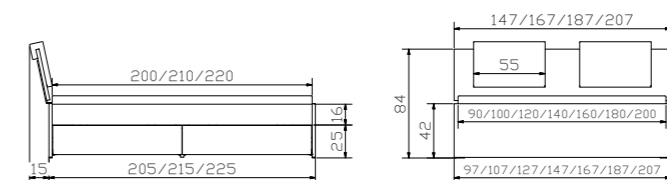

Tip-On Öffnung mit Vollauszug bei Bettkästen optional erhältlich siehe Preisliste
ouverture Tip-On avec extension totale des tiroirs disponible en option voir liste de prix
opening Tip-On with full extension of bed drawers optional available see price-list

Alle Holzteile in Kernbuche natur geölt | toutes les parties en bois en hêtre
cœur rouge naturel huilé | all wooden parts in Heart beech natural oiled

				Dimension cm
Spazio	Bett, inklusive 2 Bettkästen Breiten Längen	lit, 2 tiroirs à literie inclus largeurs longueurs	bed, 2 bed drawers included widths lengths	90, 100, 120, 140, 160, 180, 200 200, 210, 220
Ozipa	Option (2er Set): Bettkästen	Option (set de 2): tiroirs à literie	Option (set of 2): bed drawers	
Ipa	Deckel (kopfseitig nicht mit Caja Nachttisch anwendbar)	couvercles (inadapté pour table de nuit Caja côté tête)	covers (inapplicable with Caja bedside table at head position)	
Azio	Blenden siehe Seite 12.5	panneaux voir page 12.5	panels see page 12.5	
Varus	Kopfteil	tête de lit	headboard	140, 160, 180, 200
Varo	Kissen (2er Set) Alpina anthrazit 391	coussins (set de 2) Alpina anthrazit 391	cushions (set of 2) Alpina anthrazit 391	55/10/35