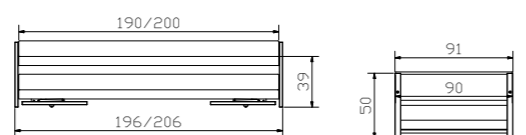

Alle Holzteile in Kernbuche natur geölt | toutes les parties en bois en hêtre coeur rouge naturel huilé | all wooden parts in Heart beech natural oiled

stapelbar | superposable | for stacking only

				Dimension cm
<b>Assano</b>	Kommode, weiss	commode, blanc	chest of drawers, white	90/43/83
<b>Dos</b>	Nachttisch, weiss	table de nuit, blanc	bedside table, white	48/42/34
<b>Twio</b>	Nachttisch, Buche Nachbildung	table de nuit, hêtre laminé	bedside table, laminated beech	48/43/34

**Alle Holzteile Bett in Buche massiv weiss deckend, lackiert** | toutes les parties lit en bois en hêtre massif blanc couvrant, laqué | all wooden bed parts in solid beech white covering, lacquered

				Dimension cm
<b>Lido</b>	Aufklappbett, bestehend aus: Ober-Bett + Unter-Bett Breite Länge	lit gigogne, composé de: lit du dessus + Lit du dessous largeur longueur	bed to open, consists of: upper bed + lower bed width length	90 200
	Mit integriertem Lattenrost: star U, 18 Latten star K, 17 Latten flex K, 17 Latten Max. Matratzenhöhe 18 cm	avec sommier intégré: star U, 18 lattes star K, 17 lattes flex K, 17 lattes hauteur max. du matelas 18 cm	with lath grid integrated: star U, 18 stats star K, 17 stats flex K, 17 stats max. height of mattress 18 cm	