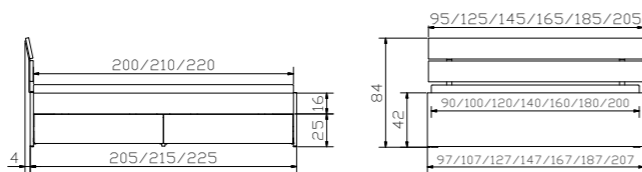

Dimension cm

Spazio	Bett, inklusive 2 Bettkästen Breiten Längen	lit, 2 tiroirs à literie inclus largeurs longueurs	bed, 2 bed drawers included widths lengths	90, 100, 120, 140, 160, 180, 200 200, 210, 220
Caja	Nachttisch	table de nuit	bedside table	48/41/16
Nuo	Kopfteil	tête de lit	headboard	90/100, 120, 140, 160, 180, 200

Spazio + Azio (140-200)

Spazio + Azio (140-200)

Spazio + Ozipa (140-200)

Bett Spazio und Nachttisch Caja in Buche massiv weiss deckend, lackiert, alle anderen Holzteile in weiss |

lit Spazio et table de nuit Caja en bois massif en blanc couvrant, laqué, toutes les autres parties en bois en blanc |
bed Spazio and bedside table Caja in solid beech white covering, lacquered, all other wooden parts in white