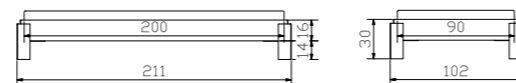

Dimension cm	
Amigo		Stapelbett (ohne Lattenrost)	lit superposable (sans sommier)	stacking bed (without slats)	
		Breite	largeur	width	90
		Länge	longueur	length	200
		Unterbett: Freiraum für Lattenroste und Matratzen 26 cm	lit inférieur: espace libre pour sommiers et matelas 26 cm	lower bed: free space for slats and mattresses 26 cm	
		Andere Masse und Ausführungen siehe Register 5 Wood-Line.	autres dimensions et exécutions voir index 5 Wood-Line.	other dimensions and executions see index 5 Wood-Line.	

Alle Holzteile in Buche weiss lasiert, lackiert | toutes les parties en bois en hêtre teinté blanc lasuré, laqué | all wooden parts in beech white stained, lacquered