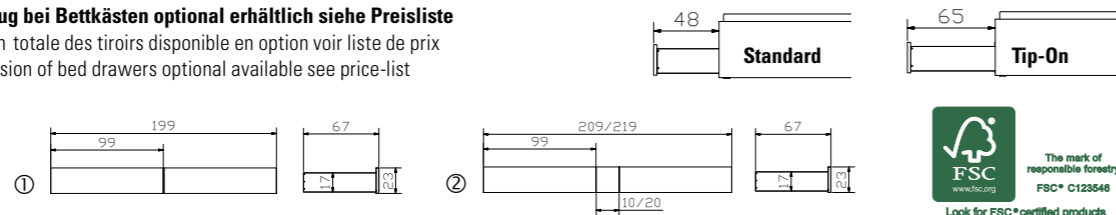

Option (2er Set): Bettkästen	Option (set de 2): tiroirs à literie	Option (set of 2): bed drawers
Ozipa	Deckel (kopfseitig nicht mit Caja Nachttisch anwendbar)	couvercles (inadapté pour table de nuit Caja côté tête)	covers (inapplicable with Caja bedside table at head position)
Ipa	Blenden siehe Seite 12.5	panneaux voir page 12.5	panels see page 12.5
Azio	Bettkästen mit gedämpftem Selbststeinzug Blumotion von BLUM. Bettkästen: bei Länge 200 cm siehe Skizze ① bei Länge 210/220 cm siehe Skizze ②	Tiroirs avec système d'amortissement Blumotion de BLUM. Tiroir à literie: pour longueur 200 cm voir esquisse ① pour longueur 210/220 cm voir esquisse ②	Drawers with soft closing runner Blumotion of BLUM. Bed drawer: for length 200 cm see drawing ① for lengths 210/220 cm see drawing ②

Tip-On Öffnung mit Vollauszug bei Bettkästen optional erhältlich siehe Preisliste
ouverture Tip-On avec extension totale des tiroirs disponible en option voir liste de prix
opening Tip-On with full extension of bed drawers optional available see price-list