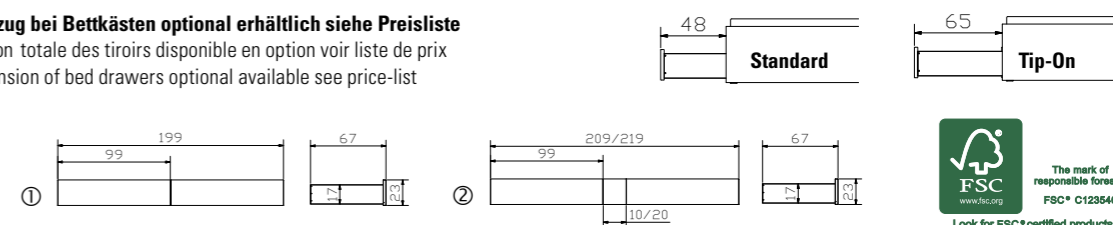

Ozipa	Option (2er Set): Bettkästen	Option (set de 2): tiroirs à literie	Option (set of 2): bed drawers
Ipa	Deckel (kopfsseitig nicht mit Caja Nachttisch anwendbar)	couvercles (inadapté pour table de nuit Caja côté tête)	covers (inapplicable with Caja bedside table at head position)
Azio	Blenden siehe Seite 12.8	panneaux voir page 12.8	panels see page 12.8

Bettkästen mit gedämpftem Selbsteinzug Blumotion von BLUM.

Bettkästen:
bei Länge 200 cm
siehe Skizze ①
bei Länge 210/220 cm
siehe Skizze ②

Tiroirs avec système d'amortissement Blumotion de BLUM.

Tiroir à literie:
pour longueur 200 cm
voir esquisse ①
pour longueur 210/220 cm
voir esquisse ②

Drawers with soft closing runner Blumotion of BLUM.

Bed drawer:
for length 200 cm
see drawing ①
for lengths 210/220 cm
see drawing ②

Tip-On Öffnung mit Vollauszug bei Bettkästen optional erhältlich siehe Preisliste
ouverture Tip-On avec extension totale des tiroirs disponible en option voir liste de prix
opening Tip-On with full extension of bed drawers optional available see price-list